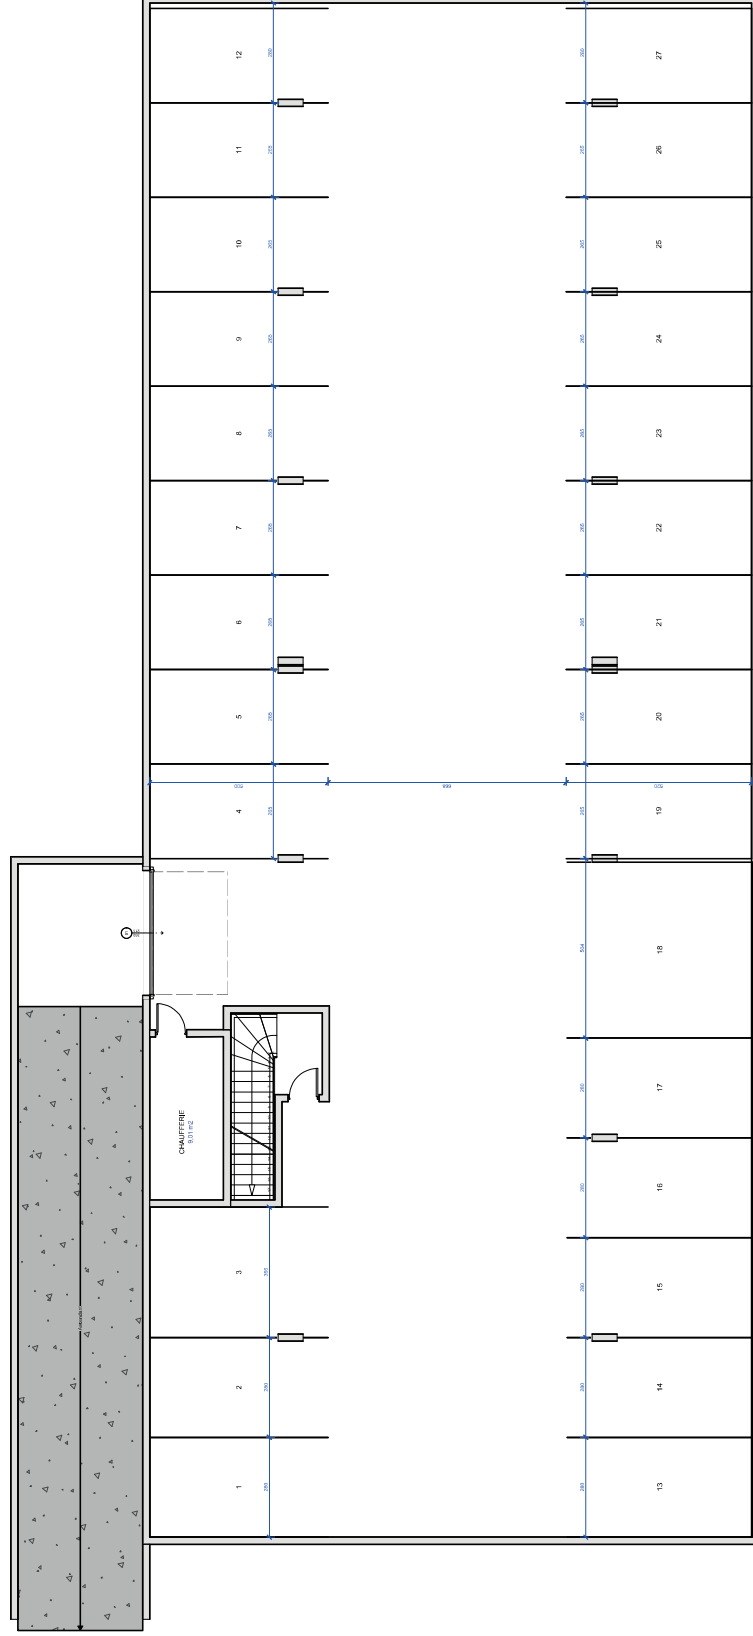

lliance
habitat®
VIVEZ L'EXPÉRIENCE

Le Mid'Ere

Lotissement Rebgarten à Niederschaeffolsheim

Plan sous-sol

14 octobre 2020
1/150'

NOTA : Des modifications sont susceptibles d'être apportées en fonction des nécessités techniques pour les dimensions libres et l'équipement. Les surfaces sont approximatives.

Les retombées, soffites, faux plafonds, radiateurs, équipements électriques ne sont pas figurés.

ARCHITECTES :

Duane architecture / Ligne Libre

Maîtrise d'ouvrage :
SCCV des Vergers
Représentée par Marc Pierre
6 rue Sophie Germain – 67720 Hoerdt